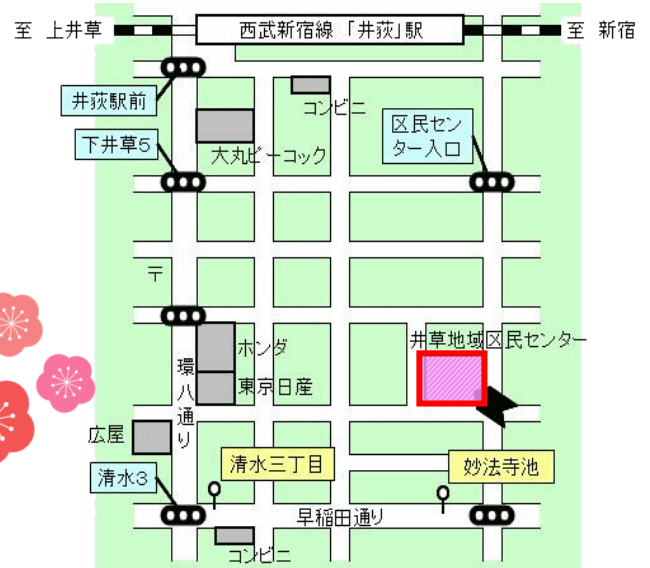

○日 時:平成29年2月22日(水)  
10:00~12:00

○会 場:井草地域区民センター  
(下井草5-7-22)  
第1・2集会室

○定 員:60名(申込み順)

○費 用:無料

○主 催:ケア24上井草地域懇談会  
実行委員会

○申込み問合せ:ケア24上井草

☎03-3396-0024

○西武新宿線「井荻駅」(南口)から徒歩7分

○関東バス(荻窪・下井草間)で「妙正寺池」  
下車徒歩2分

○関東バス(荻窪駅・井荻駅間)「清水三丁目」  
下車徒歩3分